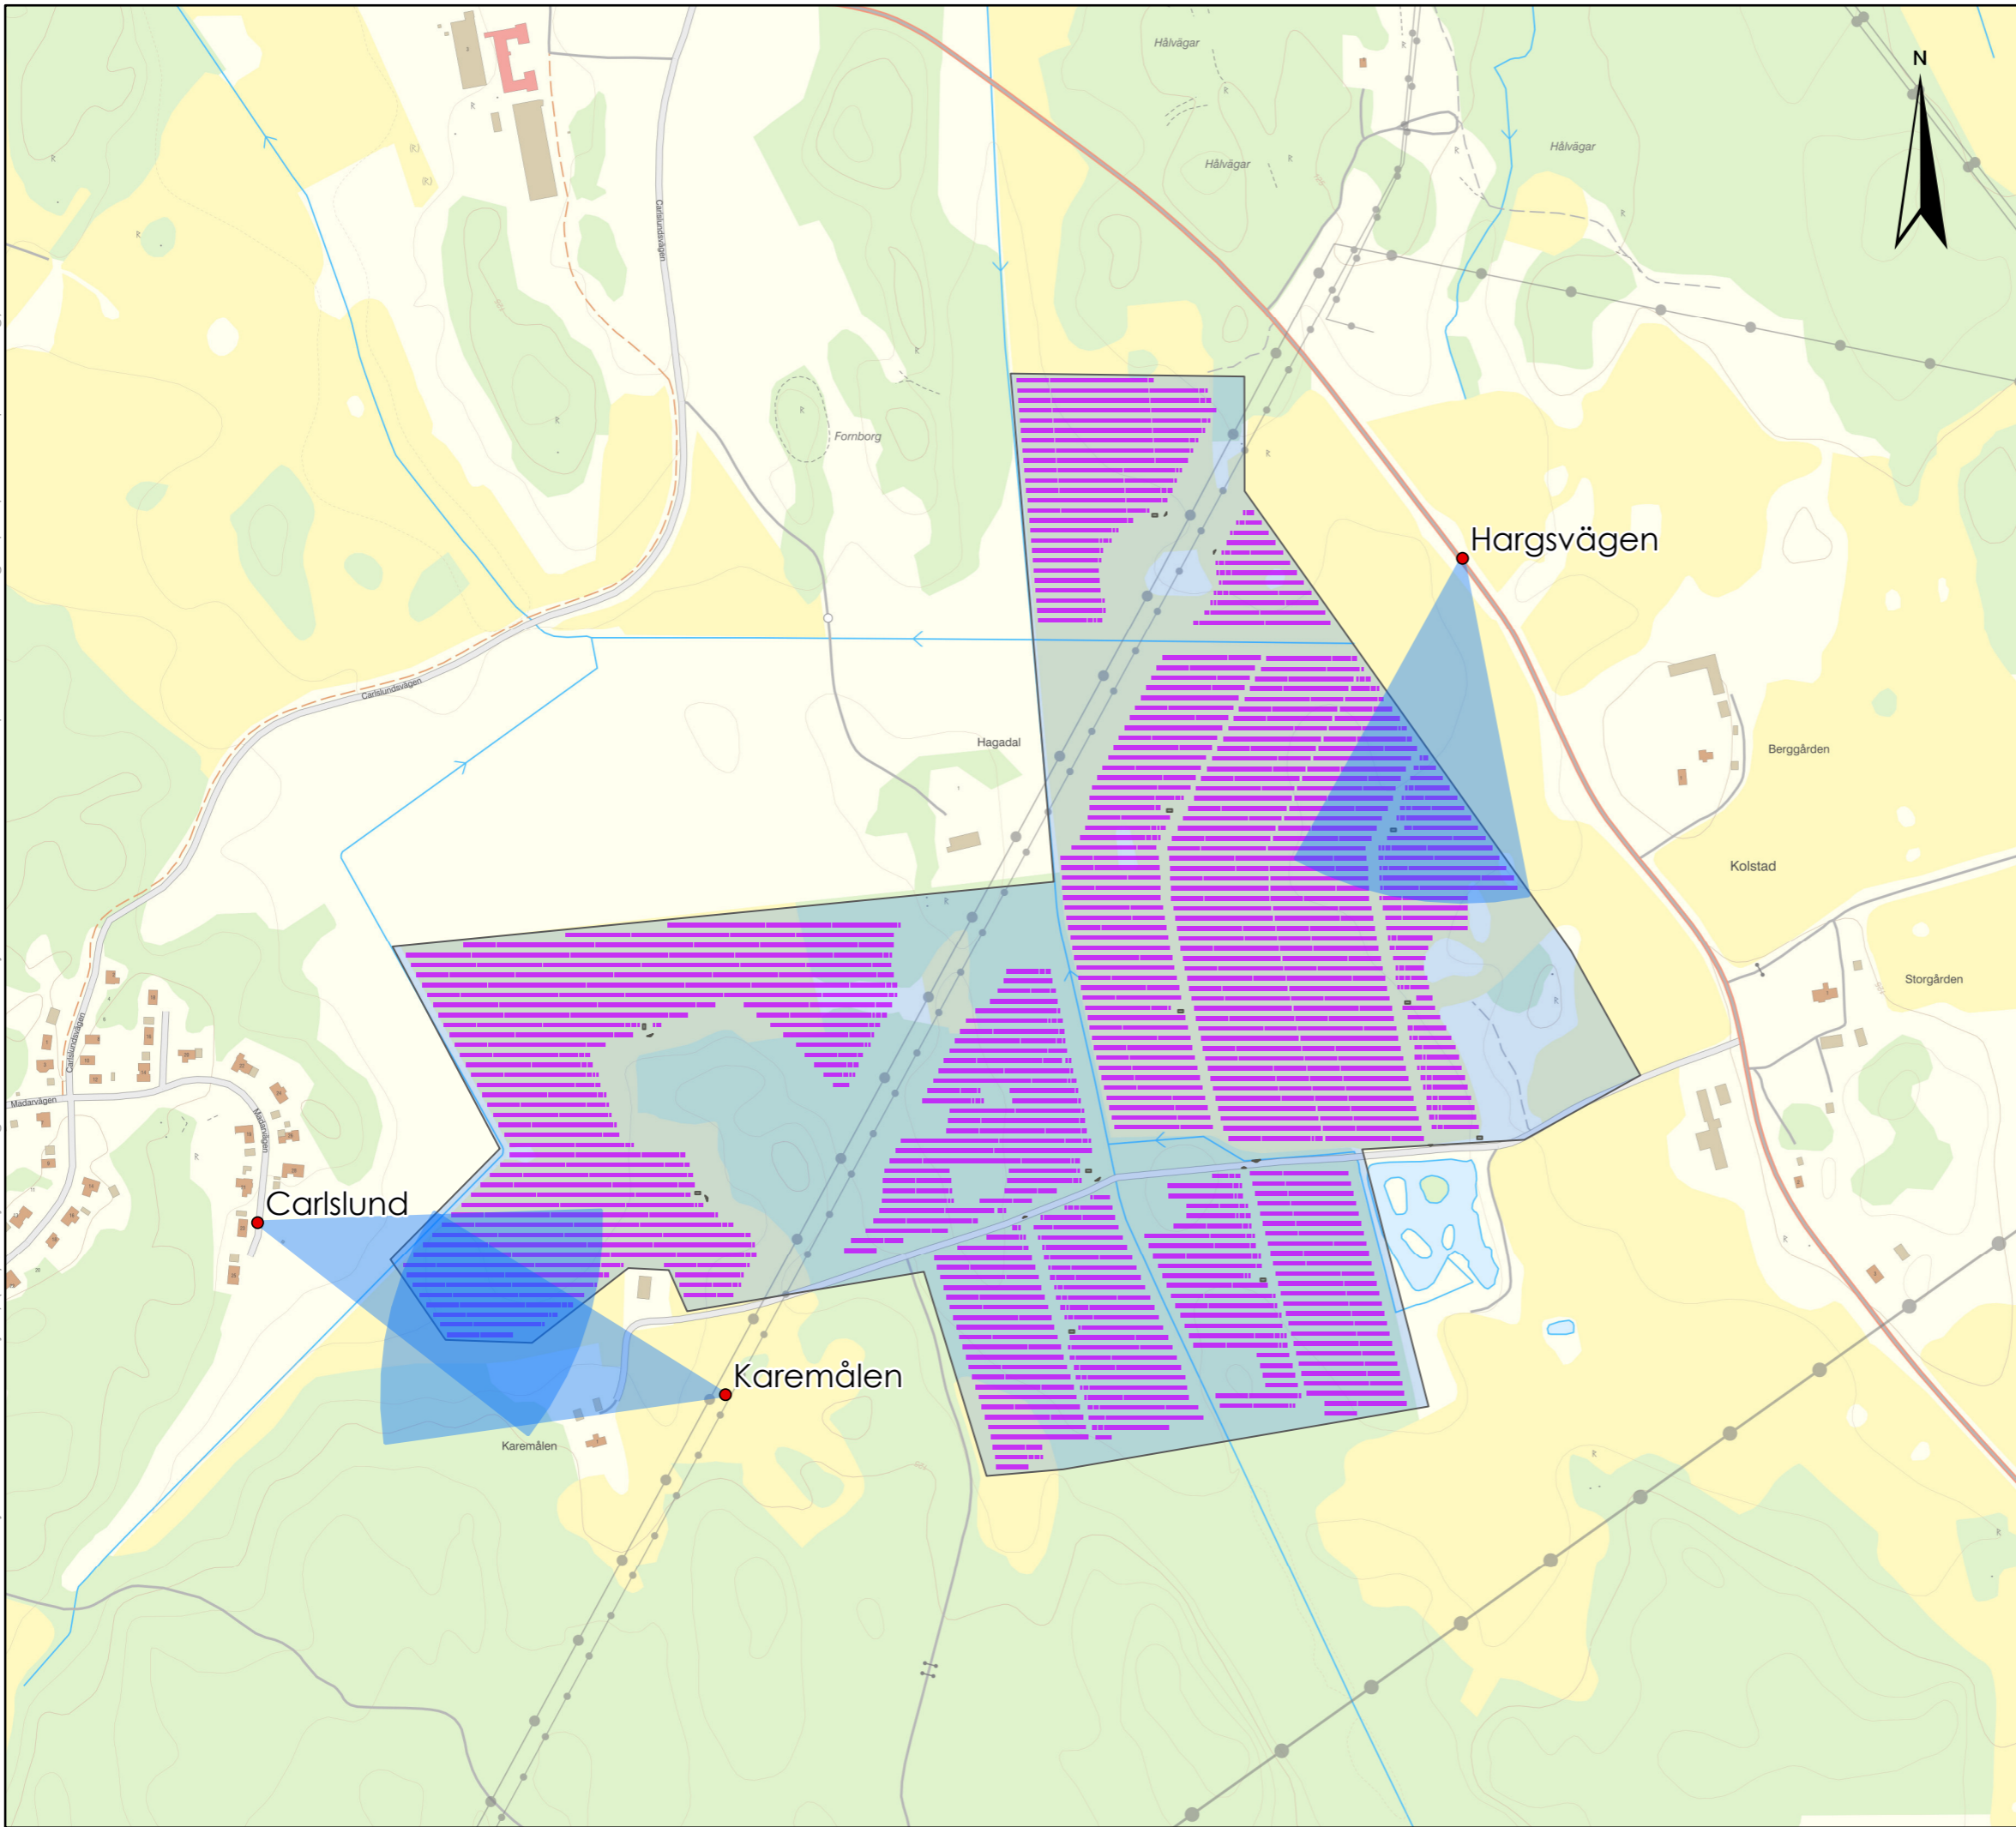

C:\Users\tobiasd\OneDrive - Stena\Projekt - aktiva\Projekt - aktiva\Kolstad, Mjölby (Sol)\1. Projektinitering\4. GIS\3. ArcGIS ProjektData\Kolstad\230831_Fotopunkter fotomontage.aprx | tobiasd | © SR Energy

Fotopunkter från fotomontage
 Solpark Kolstad
 Mjölby kommun

- Teckenförklaring
- Projektområde 230203
 - Layout Solpark Kolstad
 - Fotopunkt
 - Fotovinkel